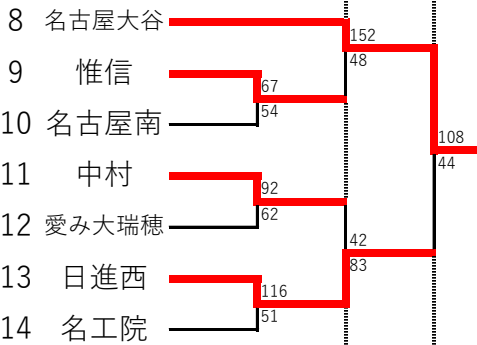

2022年度 U18ALL AICHI CHAMPIONSHIP 1次トーナメント〔結果〕

《男子Aトーナメント》

《男子Bトーナメント》

《男子Cトーナメント》

《男子Dトーナメント》

《男子Eトーナメント》

《女子aトーナメント》

《女子bトーナメント》

《女子cトーナメント》

《女子dトーナメント》

男子優勝

- Aトーナメント 愛産大工業
- Bトーナメント 名古屋大谷
- Cトーナメント 名城大附属
- Dトーナメント 市立工業
- Eトーナメント 大同大大同

女子優勝

- aトーナメント 名古屋南
- bトーナメント 同朋
- cトーナメント 瑞陵
- dトーナメント 中川商業