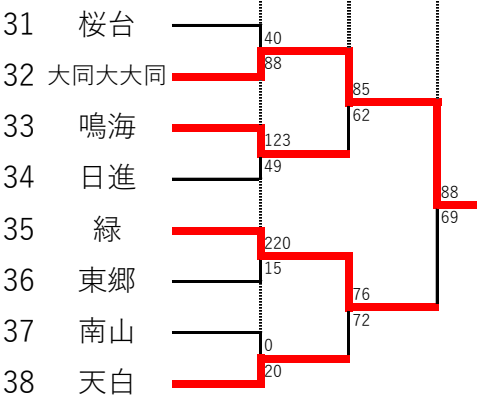

2022年度 U18ALL AICHI CHAMPIONSHIP 1次トーナメント〔結果〕

《男子Aトーナメント》

《男子Bトーナメント》

《男子Cトーナメント》

《男子Dトーナメント》

《男子Eトーナメント》

《女子aトーナメント》

《女子bトーナメント》

《女子cトーナメント》

《女子dトーナメント》

男子優勝

- Aトーナメント 愛産大工業
- Bトーナメント 名古屋大谷
- Cトーナメント 名城大附属
- Dトーナメント 市立工業
- Eトーナメント 大同大大同

女子優勝

- aトーナメント 名古屋南
- bトーナメント 同朋
- cトーナメント 瑞陵
- dトーナメント 中川商業