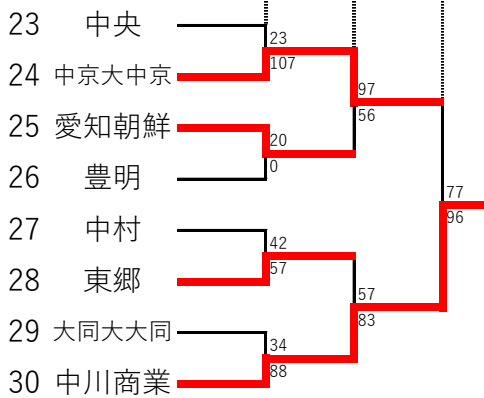

2022年度 U18ALL AICHI CHAMPIONSHIP 1次トーナメント〔結果〕

《男子Aトーナメント》

《男子Bトーナメント》

《男子Cトーナメント》

《男子Dトーナメント》

《男子Eトーナメント》

《女子aトーナメント》

《女子bトーナメント》

《女子cトーナメント》

《女子dトーナメント》

男子優勝

- Aトーナメント 愛産大工業
- Bトーナメント 名古屋大谷
- Cトーナメント 名城大附属
- Dトーナメント 市立工業
- Eトーナメント 大同大大同

女子優勝

- aトーナメント 名古屋南
- bトーナメント 同朋
- cトーナメント 瑞陵
- dトーナメント 中川商業