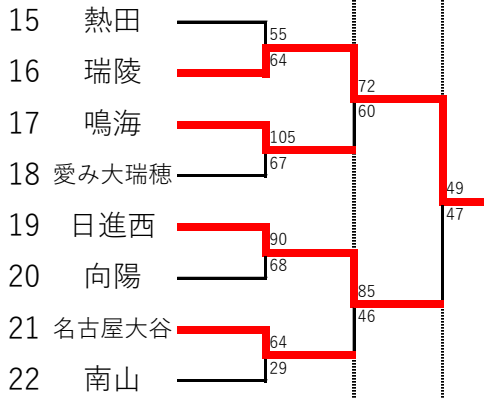

2022年度 U18ALL AICHI CHAMPIONSHIP 1次トーナメント〔結果〕

《男子Aトーナメント》

《男子Bトーナメント》

《男子Cトーナメント》

《男子Dトーナメント》

《男子Eトーナメント》

《女子aトーナメント》

《女子bトーナメント》

《女子cトーナメント》

《女子dトーナメント》

男子優勝

- Aトーナメント 愛産大工業
- Bトーナメント 名古屋大谷
- Cトーナメント 名城大附属
- Dトーナメント 市立工業
- Eトーナメント 大同大大同

女子優勝

- aトーナメント 名古屋南
- bトーナメント 同朋
- cトーナメント 瑞陵
- dトーナメント 中川商業