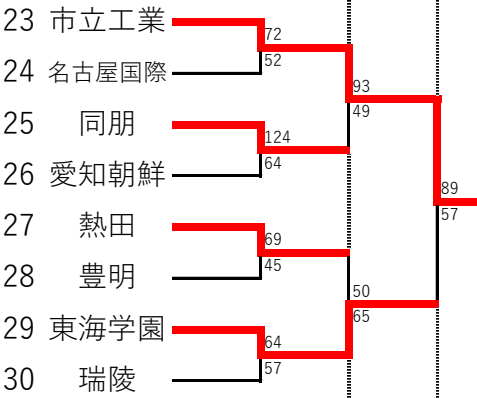

2022年度 U18ALL AICHI CHAMPIONSHIP 1次トーナメント〔結果〕

《男子Aトーナメント》

《男子Bトーナメント》

《男子Cトーナメント》

《男子Dトーナメント》

《男子Eトーナメント》

《女子aトーナメント》

《女子bトーナメント》

《女子cトーナメント》

《女子dトーナメント》

男子優勝

- Aトーナメント 愛産大工業
- Bトーナメント 名古屋大谷
- Cトーナメント 名城大附属
- Dトーナメント 市立工業
- Eトーナメント 大同大大同

女子優勝

- aトーナメント 名古屋南
- bトーナメント 同朋
- cトーナメント 瑞陵
- dトーナメント 中川商業