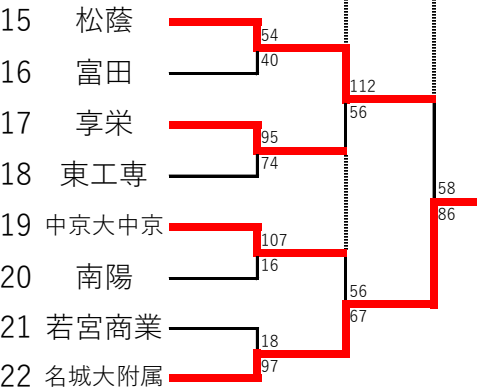

2022年度 U18ALL AICHI CHAMPIONSHIP 1次トーナメント〔結果〕

《男子Aトーナメント》

《男子Bトーナメント》

《男子Cトーナメント》

《男子Dトーナメント》

《男子Eトーナメント》

《女子aトーナメント》

《女子bトーナメント》

《女子cトーナメント》

《女子dトーナメント》

男子優勝

- Aトーナメント 愛産大工業
- Bトーナメント 名古屋大谷
- Cトーナメント 名城大附属
- Dトーナメント 市立工業
- Eトーナメント 大同大大同

女子優勝

- aトーナメント 名古屋南
- bトーナメント 同朋
- cトーナメント 瑞陵
- dトーナメント 中川商業