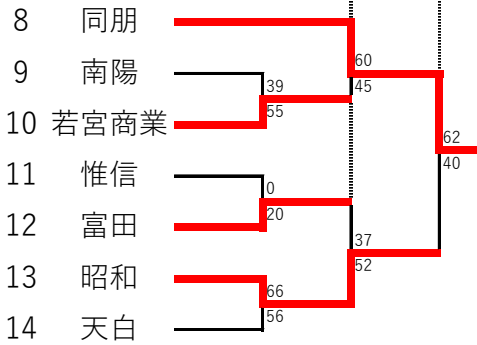

2022年度 U18ALL AICHI CHAMPIONSHIP 1次トーナメント〔結果〕

《男子Aトーナメント》

《男子Bトーナメント》

《男子Cトーナメント》

《男子Dトーナメント》

《男子Eトーナメント》

《女子aトーナメント》

《女子bトーナメント》

《女子cトーナメント》

《女子dトーナメント》

男子優勝

- Aトーナメント 愛産大工業
- Bトーナメント 名古屋大谷
- Cトーナメント 名城大附属
- Dトーナメント 市立工業
- Eトーナメント 大同大大同

女子優勝

- aトーナメント 名古屋南
- bトーナメント 同朋
- cトーナメント 瑞陵
- dトーナメント 中川商業