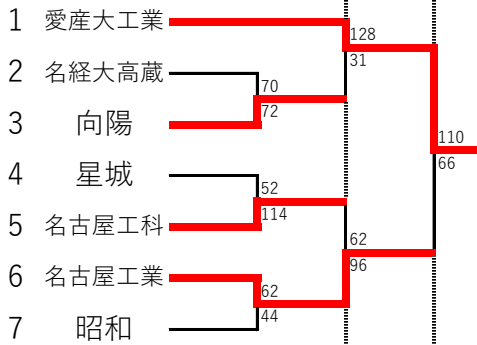

2022年度 U18ALL AICHI CHAMPIONSHIP 1次トーナメント〔結果〕

《男子Aトーナメント》

《男子Bトーナメント》

《男子Cトーナメント》

《男子Dトーナメント》

《男子Eトーナメント》

《女子aトーナメント》

《女子bトーナメント》

《女子cトーナメント》

《女子dトーナメント》

男子優勝

- Aトーナメント 愛産大工業
- Bトーナメント 名古屋大谷
- Cトーナメント 名城大附属
- Dトーナメント 市立工業
- Eトーナメント 大同大大同

女子優勝

- aトーナメント 名古屋南
- bトーナメント 同朋
- cトーナメント 瑞陵
- dトーナメント 中川商業