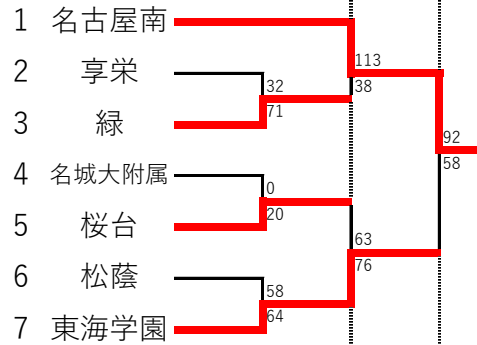

2022年度 U18ALL AICHI CHAMPIONSHIP 1次トーナメント〔結果〕

《男子Aトーナメント》

《男子Bトーナメント》

《男子Cトーナメント》

《男子Dトーナメント》

《男子Eトーナメント》

《女子aトーナメント》

《女子bトーナメント》

《女子cトーナメント》

《女子dトーナメント》

男子優勝

- Aトーナメント 愛産大工業
- Bトーナメント 名古屋大谷
- Cトーナメント 名城大附属
- Dトーナメント 市立工業
- Eトーナメント 大同大大同

女子優勝

- aトーナメント 名古屋南
- bトーナメント 同朋
- cトーナメント 瑞陵
- dトーナメント 中川商業